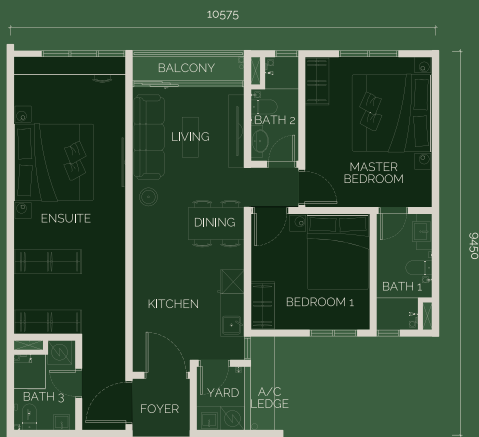

FLOOR PLAN

TYPE V 950 SQ.FT

- 1 Ensuite
- 1 Master Bedroom
- 1 Bedroom
- 3 Bathrooms

TYPE W 560 SQ.FT

- 2 Bedrooms
- 1 Bathroom

TYPE X 650 SQ.FT

- 1 Master Bedroom
- 1 Bedroom
- 2 Bathrooms

TYPE Y 750 SQ.FT